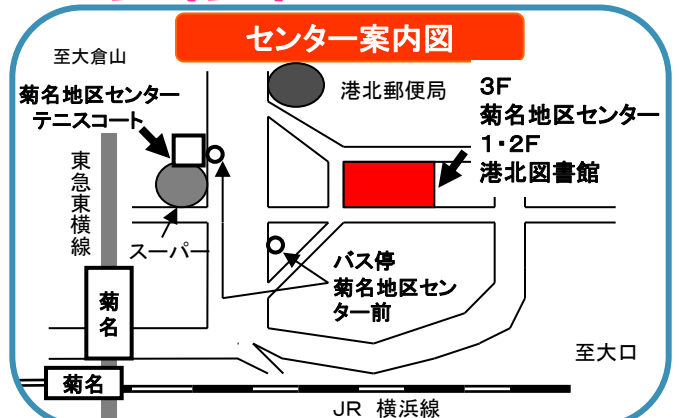

第36回 菊名文化祭

展示

書道・ペン習字・絵画・絵手紙・トールペイント・七宝焼
鎌倉彫・手芸・陶芸・フラワーアレンジメント・写真・港北えがお

実演・イベント 13日(土)

- 10:30~ 社交ダンス (むつみ会)
- 11:05~ 二胡の演奏 (敦煌楽音会)
- 11:40~ 太極拳演武 (陳式太極拳道友会)
- 12:15~ ウクレレの演奏 (ウクレレで笑顔)
- 13:15~ フラダンス (菊名ハイビスカス)
- 13:50~ 手話ダンス (手話ダンス未来)
- 14:25~ キッズフラダンス (フラレイ マカマエ)
- 15:00~ 昭和の歌を歌いましょう! (ハマチャンバンド)

14日(日)

- 10:30~ **イベント** スター☆ジャンショーと握手・撮影会
- 11:30~ はらぺこあおむしのパネルシアターと歌 (チーム うたっこ)
- 13:00~ ベリーダンス (ビビアンダンス部)
- 13:30~ フラダンス (ジンジャーレイ (リコロファ))
- 14:20~ 日本舞踊 (水木流 日本舞踊教室) (小菊の会 子ども日本舞踊)
- 15:10~ **イベント** 菊名子供囃子

催し

笑顔満載!
菊名祭り!!

	10:00~15:00	囲碁を楽しむ会	自由参加
12日(金)	10:15~11:30	チベット体操 体験	チベット体操リヤン
	11:00~11:30	おはなし会	おはなしたんぽぽ
	11:40~12:10	ママベビ体操	ママベビ ピラティス
	12:30~15:30	お茶席	茶とう会 1服 300円 和菓子付
12日(金)~14日(日)	10:00~16:00	名刺作成	パナソニック松愛会 20枚100円
	11:00~15:00	12日 フラワーケーキ 13・14日 ハーバリウム 体験	花・NY・アレンジ 500円 600円
13日(土)	10:00~14:00	ヨコハマ3R夢イベント	菊名地区環境事業推進委員
	11:00~11:30	おはなし会	わくわくおはなしポケット
13日(土)~14日(日)	11:00~15:00	フラワーアレンジ体験	お花の会 エルブ 500円
14日(日)	10:00~14:00	miniらくらく市	チャリティバザー

平成30年10月12日(金)~14日(日) 10:00~16:00

ミニランチ販売 (料理室前)

—11時頃から売り切れるまで—

- 12日(金)~14日(日) 軽食・パン・クッキー等 いろえんぴつ
- 12日(金) 館長のランチ 菊名地区センター
- 13日(土) カレー わだねの会

菊名カフェ(工芸室・ラウンジ)

12日(金)~14日(日)
美味しい珈琲・紅茶・ジュース等 お菓子付き 100円

横浜市菊名地区センター

電話 : 045-421-1214

(東急東横線・JR横濱線「菊名」駅下車6分)