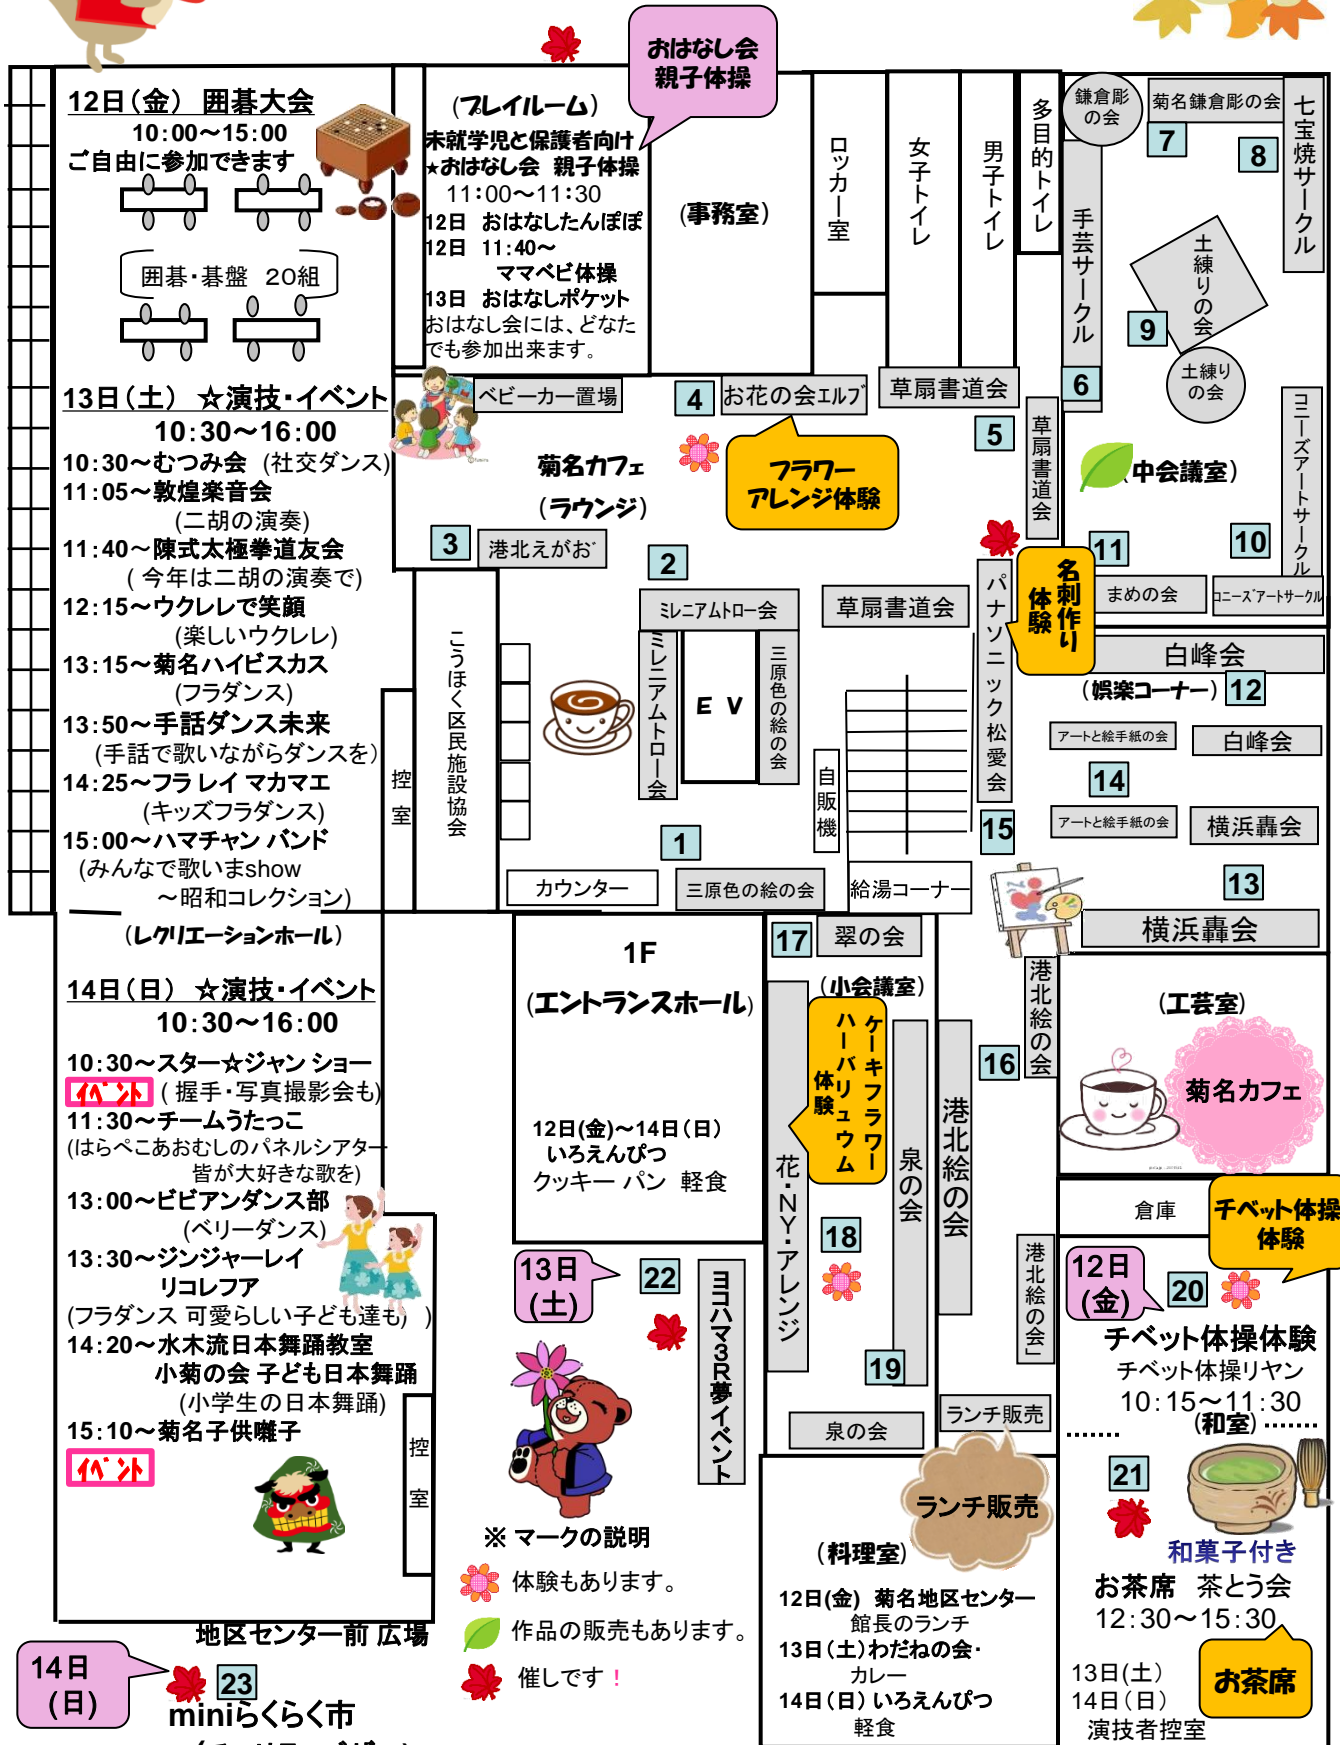

第36回 菊名文化祭案内図

展示・体験・催し

No.	団体名	活動内容
1	三原色の絵の会	普通の水彩絵の具の赤・青・黄で様々な色を作り、草花や果物などをじっくり描いています。
2	シニアムロー会	楽しく写真を撮っている10名の自由作品をご高覧下さい。写真に興味のある方の加入を待っています。
3	港北えがお	港北区のプラチナ世代の交流フリーペーパー「えがお」です。
4	お花の会 エルフ	毎年好評！プレゼントに最適な生花のフラワーアレンジメント体験が500円で出来ます。13日(土)、14日(日) 先着20名様 可愛いお花をお持ち帰りください。
5	草扇書道会	美しい文字が書けるように基礎から丁寧に指導します。見学自由 初心者大歓迎
6	手芸サークル	針仕事♡好きが集まったサークルです。心を込めて作った作品を是非、ご覧ください。
7	菊名鎌倉彫の会	どなたでも大歓迎です。自分だけの作品を作ってください。
8	七宝焼同好会	世界に1つだけの、あなたの作品が毎回 とっても楽しく作れます。
9	土練りの会	「ペアの作品」をテーマに、個々の思いを込めて作陶しました。ごゆっくりご覧ください。
10	ユニースアートサークル	オリジナルデザインで世界のフォークアート筆法を使って身近な物に絵付けして飾ります。実演販売も実施しています。素敵な作品をどうぞ。
11	まめの会	今年の目玉は水引工芸です。今までの作品の販売もすこしあります。
12	白峰会	結城智子先生に指導をお願いし、風景・静物・人物 等月毎に異なる題材で楽しく描いています。
13	横浜轟会	絵の大好きな人たちが集まって、水彩画を楽しんでいます。新たな自分を発見するのも絵の醍醐味です。
14	アートと絵手紙の会	絵手紙を礎に身のまわりの楽しさをARTにつなげて、楽しい作品を創っています。
15	パナソニック松愛会	12日(金)～14日(日)オリジナルの名刺づくり体験行っています。20枚 100円です。
16	港北絵の会	各人の個性感性を尊重し一緒に描く中で、技術向上を計り、絵を描くことを楽しむ会です。
17	翠の会	女性の先生を囲んで楽しく教わっています。教材プリントで指導、説明、デスクペンで書きます。
18	花・NY・アレンジ	12日(金)はアートフラワーのケーキ作り 500円 13日(土)、14日(日)はお花を透明オイルの瓶に入れる大人気のハーバリウム作り体験 600円 先着各10名 お楽しみください。
19	泉の会	女性のみですが、書の好きな方で、同好会の形をとっております。
20	チベット体操リヤン	たった5つのポーズを覚えて毎日やるだけ。仲間とフォローし合いましょ。12日(金)10:15～11:30ころまで チベット体操体験 行います！
21	茶とう会	美味しいお茶とお菓子を用意しています。お気軽にどうぞ！12日(金) 12:30～美味しい和菓子付きで 1服 300円です。優雅なひと時をお楽しみください。
20	ヨコハマ3R夢	始めよう！「3R夢」「スリム」な暮らし。13日(土) 10:00～14:00までゴミの分別相談・分別ゲーム・廃食油石けんの販売等。
21	Miniらくらく市	14日(日)10:00～14:00まで。楽しいチャリティバザーです。雨天中止となります。

※ マークの説明 体験もあります。

作品の販売もあります。お楽しみに～ 催しです！

おはなし会 親子体操 プレイルーム 11:00～

12日(金)	おはなしたんぽぽ	行楽の秋、絵本・手遊び・シアターで素敵な秋を感じてください。
12日(金)	ママベビ体操 11:40～12:10	おはなし会の後、親子も一緒に楽しめる簡単体操。最後は音楽に合わせて体を動かし、にっこり笑顔に!!
13日(土)	わくわくおはなしポケット	秋をテーマに、絵本や紙芝居の読み聞かせと、楽しい手遊び歌をお届けします。

ランチ・軽食 料理室前 11:00頃～

12日(金)～14日(日) 1F エントランス 14日(日)は料理室前でも	いろえんぴつ	軽食(おにぎりやパン等)の販売をします。美味しいクッキーもどうぞ。毎週 水曜日・金曜日 1Fエントランスで販売もしています。
12日(金)	菊名地区センター	地区センターも参戦！ 料理が趣味の館長のランチを、ご賞味下さい。
13日(土)	わだねの会	毎年好評 噂のわだねの会“特製野菜カレー”をどうぞ！お一人暮らしの高齢者サロンを月一回開催しています。