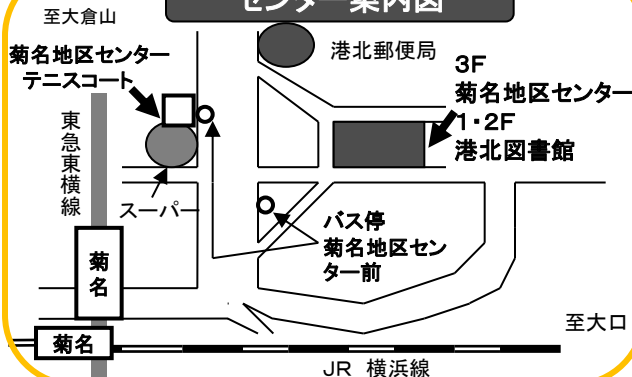

来て！ 見て！ 発見！

第34回 菊名文化祭

平成28年10月14日(金)～16日(日)
10:00～16:00

展示 14日(金)～16日(日)

書道・ペン習字・絵画・絵手紙・トルパイント・七宝焼
鎌倉彫・手芸・陶芸・華道・フラワーアレンジメント・写真

実演・イベント 15日(土)

16日(日)

- 10:30～ 手話ダンス (手話ダンス未来)
- 11:10～ 二胡の演奏 (敦煌楽音会)
- 12:00～ ウクレレの演奏 (ウクレレで笑顔)
- 13:05～ ジャグリング (港北ジャグ)
- 13:30～ イベント フラダンスの披露とワンプイントレッスン
- 14:35～ イベント すぐできる！すぐ変わる！ウォーキング
- 15:00～ みんなで歌いまshow～昭和コレクション (ハマチャンバンド)

- 10:30～ イベント スター☆ジャンショー
- 11:20～ 社交ダンス (むつみ会)
- 12:00～ 詩吟 (詩吟 國舟会)
- 12:35～ 太極拳 (陳式太極拳)
- 13:10～ フラダンス (ジンジャーレイ)
- 13:50～ ハーモニカの演奏 (はもつくす よこはま)
- 14:30～ フラダンス (菊名ハイビスカス)
- 15:10～ 日本舞踊 (水木流 日本舞踊教室)
- 15:30～ 子ども日本舞踊 (小菊の会)

催し

14日(金)	10:00～15:00	囲碁を楽しむ会	自由参加
	11:00～14:30	お茶席 (表千家)	茶とう会(和菓子付) 1服 300円
	11:00～11:30	おはなし会	おはなし たんぽぽ
14日(金)～16日(日)	10:00～16:00	名刺作成	パナソニック松愛会 20枚100円
	11:00～15:00	陶芸 絵付け体験	土練りの会 500円
15日(土)	11:00～11:30	おはなし会	わくわくおはなしポケット
15日(土)～16日(日)	11:00～15:00	フラワーアレンジ体験	お花の会 エルブ 500円
16日(日)	10:00～14:00	ヨコハマ3R夢イベント	菊名地区環境事業推進委員
	10:00～14:00	miniらくらく市	チャリティバザー
	11:00～11:40	人形劇	人形劇団かもめくらぶ

ミニランチ販売 (料理室前)

—11時頃から売り切れるまで—

- 14日(金)～16日(日) 軽食・パン・クッキーいろいろんびつ
- 15日(土) カリーブルスト カリーぶるすと
- 16日(日) カレーとオレンジゼリー わだねの会

菊名カフェ(工芸室・ラウンジ)

14日(金)～16日(日)

美味しい珈琲・紅茶・ジュース等 お菓子付き 100円

横浜市菊名地区センター

電話：045-421-1214

センター案内図

(東急東横線・JR横濱線「菊名」駅下車6分)