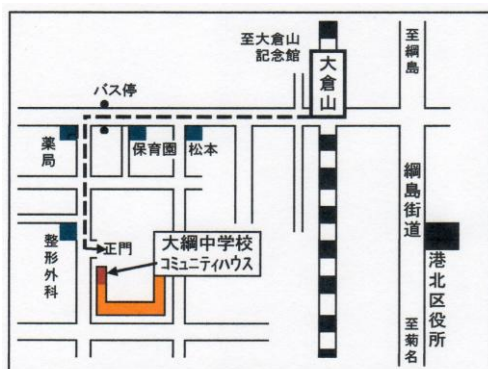

大綱こみゆに亭

大綱中学校コミュニティハウス自主事業

GMT90寄席

落語家

(とき) **7月1日(土) 2:30開演**
 開場 2:00 終演予定 4:00
 (ところ) **大綱中コミュニティハウス・研修室**
 (きどせん) **無料** (予約不要・先着50人)

落語家
手落

語談品語

仲見世亭
下神田
都
太尾亭

夢克
紫狸

介紫子
久

GMT90寄席 とは？

GMT大倉山在住の太尾亭狸久と都紫子が 仲間と一緒に GMTの皆さんに 落語・手品を 気軽に楽しんでいただこうと GMTの大綱中コミュニティで開く 90分のミニ寄席です。

大綱中学校コミュニティハウス

横浜市港北区大倉山4-30-2

TEL:045-547-2761

☞ 大綱中学校正門を入り 右手つきあたり (大倉山駅から徒歩7分)