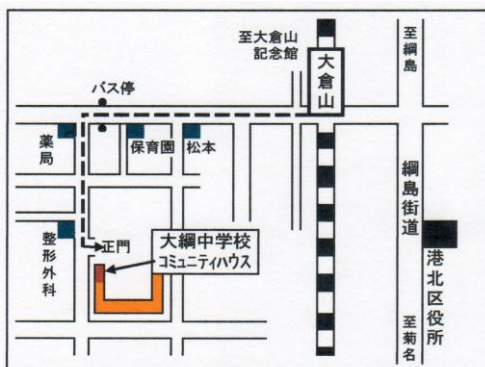

(きどせん) **無料** (予約不要・先着50人)

落
落
手
落

語
語
品
語

ふとおてい
太尾亭
さがみや
相模家
と
都
さんすいてい
山酔亭

たの
狸
は
端
し
紫
くま
熊

きゆう
久
おう
子
おう

GMT90寄席 とは？

じもと
GMT大倉山在住の太尾亭狸久と都紫子が 仲間と一緒に
GMTの皆さんに 落語・手品を 気軽に楽しんでいただこうと
GMTの大綱中コミュニティで開く 90分のミニ寄席です。