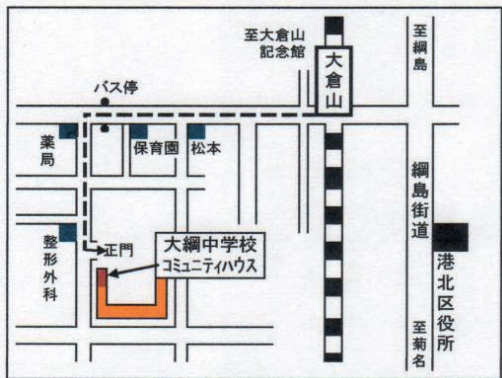

大 綱 こ み ゆ に 亭

大綱中学校コミュニティハウス自主事業

GMT90寄席

(と き) **3月4日 (土) 2:30開演**  
 開場 2:00 終演予定 4:00  
 (ところ) **大綱中コミュニティハウス・研修室**  
 (きどせん) **無 料** (予約不要・先着50人)

落	語	笑	亭	く	ん	寧
落	語	うら	かね	せ	い	ろ
手	品	浦	や	猜	五	楼
落	語	ふと	と	し	こ	子
		お	都	たの	き	久
		てい	都	狸	ゆう	
		亭	都			
		狸	都			

**GMT90寄席 とは？**  
 GMT大倉山在住の太尾亭狸久と都紫子が 仲間と一緒に  
 GMTの皆さんに 落語・手品を 気軽に楽しんでいただこうと  
 GMTの大綱中コミュニティで開く 90分のミニ寄席です。

大綱中学校コミュニティハウス

横浜市港北区大倉山4-30-2  
 TEL :045-547-2761

大綱中学校正門を入り 右手つきあたり  
 (大倉山駅から徒歩7分)

お問い合わせは  
 045-541-5435(山内)へ