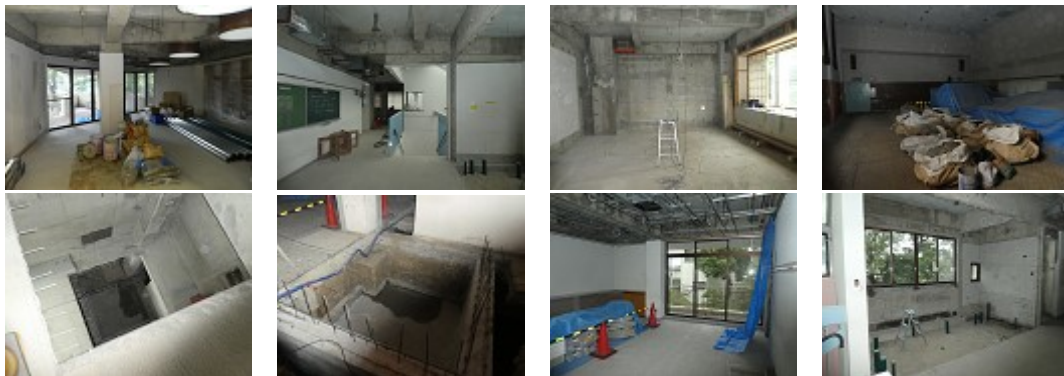

現在、本館のエレベーター設置工事等を実施し本館を休館していますが、市役所から追加工事のため、工事が3月上旬まで延びると連絡がありました。本館の再開は、準備があるため3月下旬頃になります。再開日程の詳細は、分かり次第お知らせします。ご利用者様にはご迷惑をおかけしますが、ご理解・ご協力をお願いいたします。

11月1日(金)から当館のホームページを見やすくリニューアルしました。

また、スマホでも対応できるようになりました。是非、ご利用ください。

EV 工事等の進捗状況報告！！

工事が始まり4ヶ月が経ちます。工事現場では業者の皆さんが完成に向けて、日々奮闘されています。安全で末永く利用できるように、追加の工事が必要になりました。完成まで今しばらくかかりますが、「待ったかいがあった！」とだけ期待してください。(職員・スタッフ一同も楽しみにしています。)

おもちゃの病院

おもちゃの修理 (制限あり)
部品代は実費

11月30日(土) 10時～13時
先着20点(一人2点まで)
電話予約(11/15から)
又は、当日直接センターへ