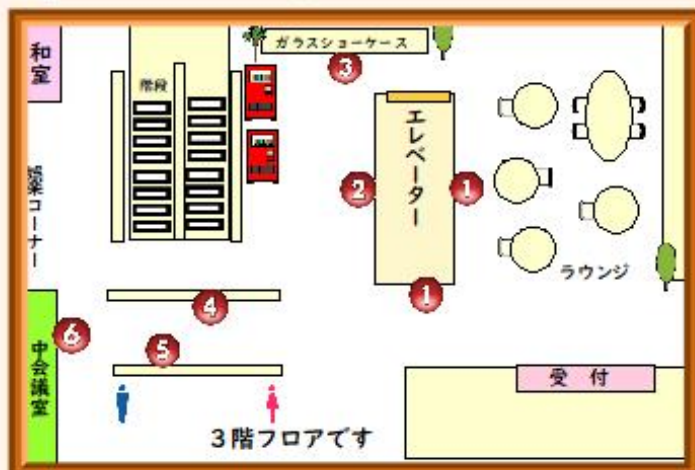

体験

11月7日(日) ・10時～11時～ ・13時～14時～15時～	気軽に ^{お茶体験} お茶体験 (いろいろ)	いす席 ^{お座敷} (立礼式)のお手前でお抹茶を楽しみませんか 先着7名/各回 300円 10月15日 10時から電話か来館受付
11月14日(日) ・13時～14時30分(子どもコース) ・15時～16時30分(大人コース)	ブチ日本舞踊体験 (水木流日本舞踊教室)	“さくら さくら”を皆で踊りましょう！ 先着10名/各コース 無料 白い靴下か足袋持参 10月16日 10時から電話か来館受付

安全に気を付けながら、少しずつですが活動してきました。私たちの作品を、どうぞご覧ください。

実演バージョン

11月20日(土曜日)・21日(日曜日)です。お楽しみに！

★ご来館の際のお願い★
ワクチンの接種が終了した方も、マスク着用の上、手指消毒等ご協力をお願いします。大勢でのご来館はご遠慮ください。

菊名地区センター 3階 問合せ： ☎ 045-421-1214

展示団体・体験団体 紹介

団体名	紹介	期間	場所
ミレニアムトーロ一会	2000年に発足した写真の好きな老人たちの会です。お互いに教え合いながら楽しく活動しています。	10月19日(火) ～10月31日(日)	①
翠の会	和やかな中で、少しでも上手になりたい私達です。	10月19日(火) ～10月24日(日)	②
竹の会	ご一緒に始めませんか。見学をお待ちしています。		③
菊名鎌倉彫の会	毎回、楽しく自分だけの作品を仕上げます。	10月22日(金) ～10月31日(日)	④
草扇書道会	世代を超え、我が国伝統の書道を通し、文学芸術の向上を図っています。古典臨書を専用に手法を学んでいます。		⑤
手芸サークル	1針1針丁寧に作り上げた個性溢れる作品で、見ごたえがあります。ぜひ見に来てください。 ♡10月30日・31日(10時～16時)販売もあります。	10月26日(火) ～10月31日(日)	②
土練りの会	今年は人数を制限し、時間も短い中で、作品作りを頑張りました。楽しんでご覧ください。	10月26日(火) ～10月31日(日)	③
ユニーズ アートサークル	バラと風景をメインテーマに日用雑貨、家具等に世界のアート技法で絵つけをする工芸です。 ♡11月7日(10時～16時)販売もあります。	11月2日(火) ～11月7日(日)	① ② ③
港北絵の会	港北絵の会は、毎月第1第3土曜日に、みんなで楽しく絵を描いています。絵の好きな方はどうぞ。入会歓迎いたします。	11月2日(火) ～11月7日(日)	④ ⑤ ⑥
三原色の絵の会	普通の水彩絵の具。赤・青・黄と白で多彩な色を生み出して、描いています。	11月9日(火) ～11月14日(日)	① ②
七宝焼同好会	ペンダントやブローチなど、オリジナルな物が短時間で作ることができます。 ♡11月13日・14日(10時～16時)販売もあります。	11月9日(火) ～11月14日(日)	③
白峰会	和気あいあいとした雰囲気、楽しく絵を描いています。初心者の方、大歓迎です。	11月11日(木) ～11月14日(日)	④
アートと絵手紙の会	いろいろな画材を使い、絵手紙から水彩画まで身近なアートを楽しむ会です。見学歓迎です。	11月10日(水) ～11月14日(日)	⑤
いろどり	毎月第2金曜日に活動している表千家の茶道サークルです。今回は椅子席(立礼式)で、お気軽にお抹茶を楽しんでみませんか？ 10月15日～申込受付 各回先着7名様 おひとり様300円です。	11月7日(日) ・10時～・11時～ ・13時～・14時～ ・15時～	和室
水木流日本舞踊教室	日本舞踊は、足腰を鍛えるので健康にも最適！3歳から70歳の方まで、お稽古しています。プチ日本舞踊体験で、“さくら さくら”を踊ってみませんか？ 小学生以下の子どもコースと中学生以上の大人コースがあります。白靴下か白足袋をご持参ください。10月16日～申込受付 各コース先着10名様 無料です。	11月14日(日) ・子供コース13時～ ・大人コース15時～	和室