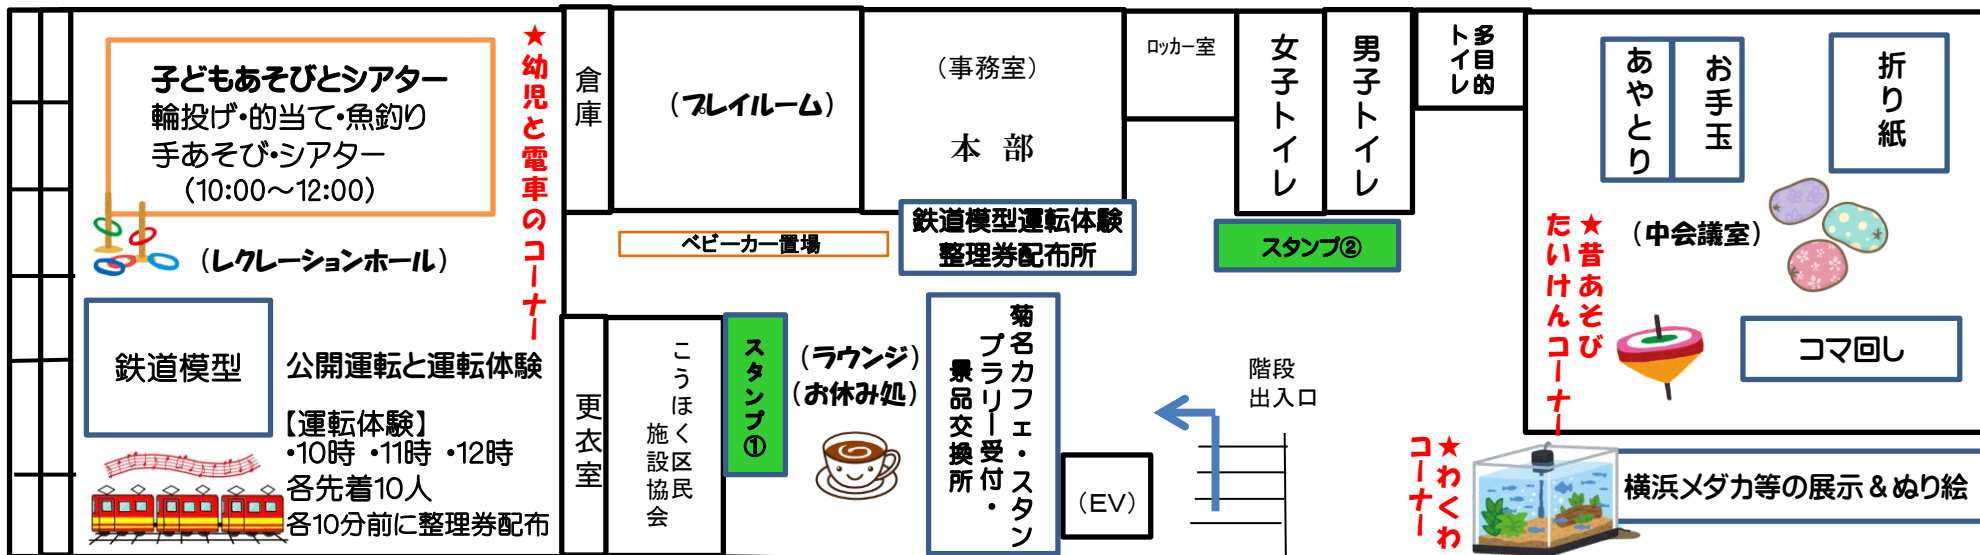

第15回 菊名子どもまつり 案内図

令和6年7月20日(土曜日)

※協力団体一覧

- ・NPO法人ポケット
- ・おはなしたんぼぼ
- ・わだねの会
- ・わだねの会
- ・こままわそう会
- ・横浜メダカの家
- ・ひととゆめのネットワーク
- ・日本けん玉協会神奈川県支部
- ・NPO法人びーのびーの
- ・根岸レールロードクラブ
- ・Tomodachi Club
- ・菊名地区センター

子どもあそびとシアター
読み聞かせ・手遊び・シアター等
お菓子づくりたいけん「マドレーヌを作ろう」
昔あそび(折り紙・あやとり・お手玉)
コマ回し
横浜メダカと鶴見川の魚類の展示・メダカのぬり絵
おもしろ科学たいけん・工作あそび
けん玉たいけん
バルーンアート
鉄道模型の公開運転・運転体験
港北ものしりクイズ
菊名カフェ・スタンプラリー

7月20日(土)・21日(日)
菊名北町町内会盆踊り
18:00~

菊名地区センター 3階707 045(421)1214

★わくわくお楽しみコーナー

★クイズコーナー

スタンプ③

(料理室)
おかし作りたいけん
マドレーヌを作ろう
事前申込 小学3年生以上
先着12人(10:30~12:00)

あやとり
お手玉
折り紙
(中会議室)
★昔あそびたいけんコーナー
コマ回し
横浜メダカ等の展示&ぬり絵
(娯楽コーナー)
けん玉たいけん
バルーンアート
港北ものしりクイズ
クイズに答えて金メダル
(工芸室)
お休み処
(倉庫)
(和室)
おはなし会
読み聞かせ
手遊び
パネルシアター
(11:00~11:30)