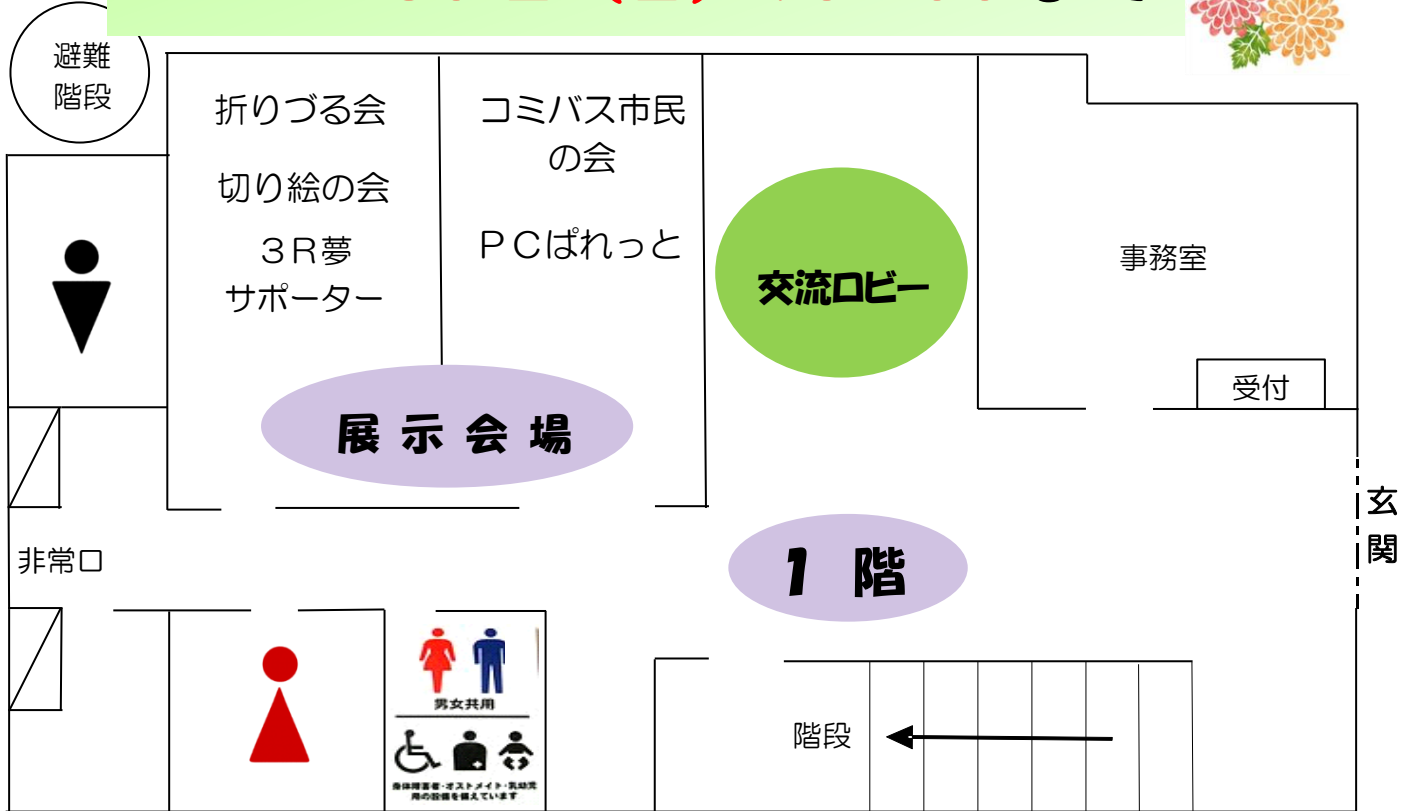

# 展示（1回目）

10月29日（土）13：00～

30日（日）16：00まで

（五十音順）

- 折りづる会（折り紙）
- 切り絵の会（切り絵）
- コミバス市民の会（地域活動）
- すりむ 3R夢サポーター（環境）
- PCぱれっと（パソコン）

**楽しい販売 あります！！**

**ポチ袋・カレンダー・箸袋他  
（PCぱれっと）**

**地域探訪会誌・10周年記念誌  
（コミバス市民の会）**

交流ロビー・図書室・学習室は  
通常通りご利用できます。

（図書の貸出返却もできます。）