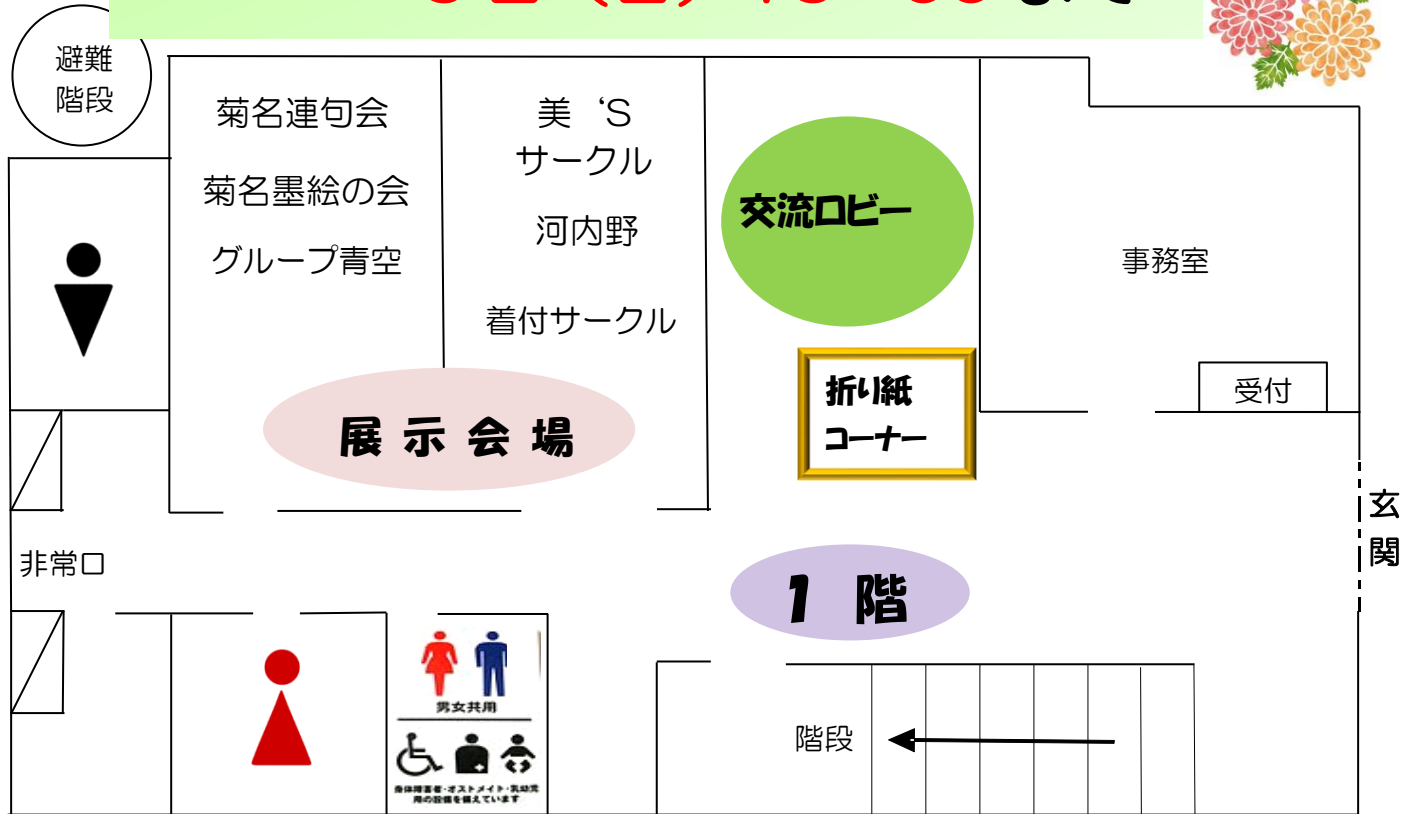

# 展示（2回目）

11月5日（土）13:00～

6日（日）16:00まで

（五十音順）

河内野（俳句）

菊名墨絵の会（墨絵）

菊名連句会（俳句）

着付サークル（着付）

グループ青空（絵画）

美'Sサークル（手芸）

## 楽しい体験コーナー

ビーズでつくろう！！

フレスレット・リースなど

（美'Sサークル）

交流ロビー・図書室・学習室は  
通常通りご利用できます。

（図書の貸出返却もできます。）