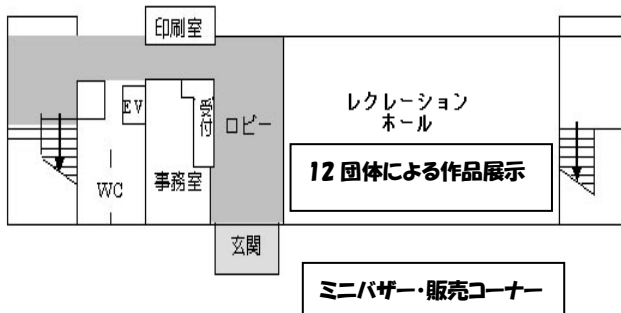

- ・8日(金) 9日(土) は コーヒーとパン
- ・10日(日) は コーヒーとお菓子を販売します

- ・フラワーアレンジメントを展示 **(フローラRICO)**
小会議室の他にも、ロビーや各階階段各所にも展示

館内案内図とイベント案内

■1階

・レクリエーションホール

★各団体（12団体）の作品展示
日頃の成果を発揮した作品が見られます。
（団体により体験教室もあります）

正面玄関前にてミニバザーや、焼き芋・フランクフルト・うどんなども販売しています。
（天候により内容が変わる場合があります。）

■2階

・トレーニングコーナー

★11/8（金）10時～「子育て相談」
★11/9（土）10時～「親子でのびのび体操」
（自主事業のため、一般参加はできません。）

★11/9（土）11時45分～

「集まれおはなしきらきらポケット」（参加自由）

★各日、各団体の出演発表（ダンス・武道など）

・図書コーナー・・・どなたでもご利用いただけます。

■3階

・小会議室

★喫茶コーナー&休憩室

11/8（金）・9（土）パンとコーヒー

10（日）コーヒーとお菓子を販売

★フラワーアレンジメントの展示もしています。

・和室

★11/8（金）午前中・・・「健康測定会」

■4階