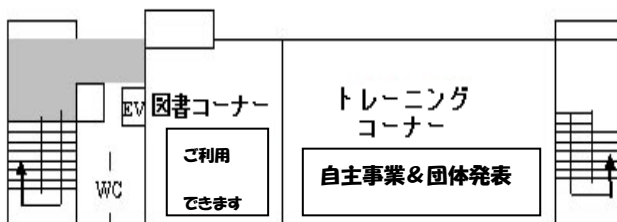

- ・8日(金) 9日(土) は コーヒーとパン
- ・10日(日) は コーヒーとお菓子を販売します

- ・フラワーアレンジメントを展示 **(フローラRICO)**
小会議室の他にも、ロビーや各階階段各所にも展示

館内案内図とイベント案内

■1階

・レクリエーションホール

★各団体（12団体）の作品展示
日頃の成果を発揮した作品が見られます。
（団体により体験教室もあります）

正面玄関前にてミニバザーや、焼き芋・フランクフルト・うどんなども販売しています。
（天候により内容が変わる場合があります。）

■2階

・トレーニングコーナー

★11/8（金）10時～「子育て相談」
★11/9（土）10時～「親子でのびのび体操」
（自主事業のため、一般参加はできません。）

★11/9（土）11時45分～

「集まれおはなしきらきらポケット」（参加自由）

★各日、各団体の出演発表（ダンス・武道など）

・図書コーナー・・・どなたでもご利用いただけます。

■3階

・小会議室

★喫茶コーナー&休憩室

11/8（金）・9（土）パンとコーヒー

10（日）コーヒーとお菓子を販売

★フラワーアレンジメントの展示もしています。

・和室

★11/8（金）午前中・・・「健康測定会」

■4階