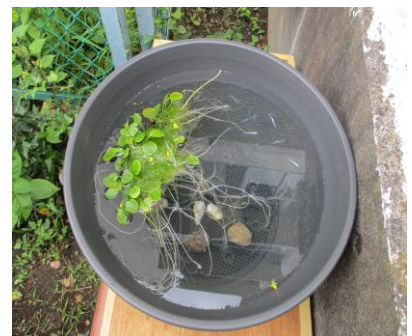

①おもちゃの修理病院

大切なおもちゃを専門の職人さんが修理します。
日時：11/20（土）10:00～12:00 13:00～14:00
申込：11/15（月）9時～電話 先着順 10名（1人2点まで）
参加費：無料（但し、部品代は実費）

②集まれおはなしキラキラぽっけ

無料

大型パネルシアター・絵本・紙芝居などを使い、歌や手遊びを加えた楽しい読み聞かせの時間です。予約不要。小さいお子さんと保護者の方、当日直接会場（2階トレーニングコーナー）へお越し下さい。

日時：10月28日（木） 10時30分～11時 当日先着 10組まで

新着図書のご案内

1. 二人の嘘	一雫ライオン
2. 兇人邸の殺人	今村 昌弘
3. みとりねこ	有川 ひろ
4. 透明な螺旋	東野 圭吾
5. ばあちゃん助産師 こころの子育て	坂本フジエ
6. カレンの台所	滝沢カレン
7. それいけズッコケ三人組	那須 正幹
8. なぜ僕らは働くのか	池上 彰
9. 「はたらく細胞」ウイルスの教科書	清水 茜

メダカの飼育、始めました

・9月27日（月）、新吉田町会土志田会長より、メダカをいただきました。

土志田会長は、ご自宅でメダカの飼育を長年されており、たくさんのメダカを育てているとのことで、今回、地区センターにも分けていただくことになりました。

大切に育てます。土志田会長、ありがとうございます。

メダカは、中庭花壇に展示しています。開館中はご覧いただけます。

展示中の様子 メダカの名前：青みゆき

休館日のお知らせ

- ・10/11（月）・11/8（月）・12/13（月）
- ・令和3年12/28（火）～令和4年1/4（火）まで 年末年始休館日